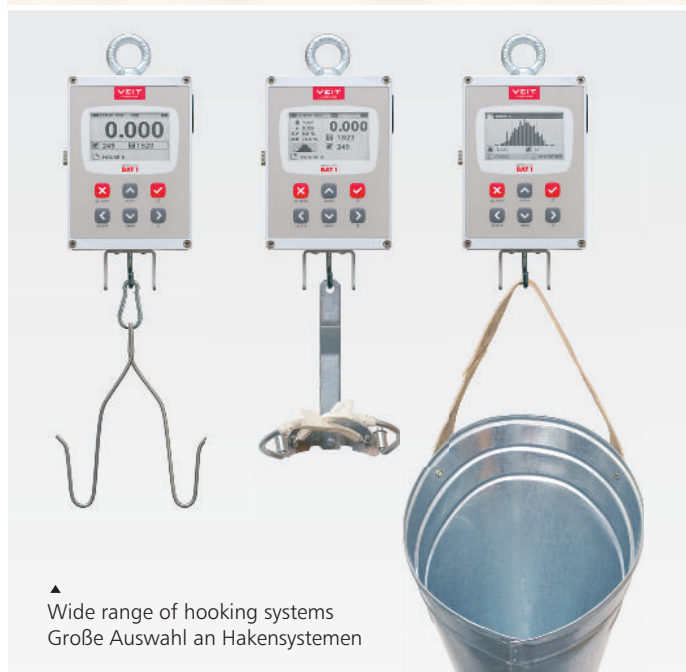

Specifications:

Capacity:	30 kg (60 lb)
Memory capacity:	11 700 birds in 199 groups
Battery life:	27 hours
Interface:	Printer (RS-232) and PC (USB)
Accessories:	Wide range of hooking systems Portable battery powered printer

Manuelle Geflügelwaage BAT1

BAT1 bietet Ihnen alle erdenklichen Extras beim manuellen Wiegen von Geflügel. Die tragbare, batteriebetriebene Waage für schnelles Wiegen von Lebendvögeln liefert Ihnen umgehend jegliche Arten von Daten über den Bestand. Großer Grafikbildschirm, hohe Speicherkapazität und lange Batterielebensdauer sind nur einige der Eigenschaften, die die Waage so beliebt und benutzerfreundlich machen. Durch eine große Auswahl an verfügbaren Hakensystemen ist unsere Waage für alle Geflügelarten geeignet.

Die leistungsstarke PC-Software erspart Ihnen Zeit und Kopfzerbrechen, während die Ergebnisse durch einen Computer ermittelt werden. Mit erweiterten Funktionen wie der automatischen Erstellung von Histogrammen und Wachstumskurven ist die Verwaltung von Daten all Ihrer Betriebe so leicht wie nie zuvor.

Technische Daten:

Wägebereich:	0–30 kg (0–60 Pfund)
Speicherkapazität:	11 700 Messungen in 199 Herden
Akkulaufzeit:	27 Stunden
Schnittstellen:	Drucker (RS-232) und PC (USB)
Zubehör:	Große Auswahl an Hakensystemen Transportabler, batteriebetriebener Drucker

▲ Wide range of hooking systems
Große Auswahl an Hakensystemen

▼ Simple tracking of your flocks
Einfache Nachverfolgung Ihrer Herden